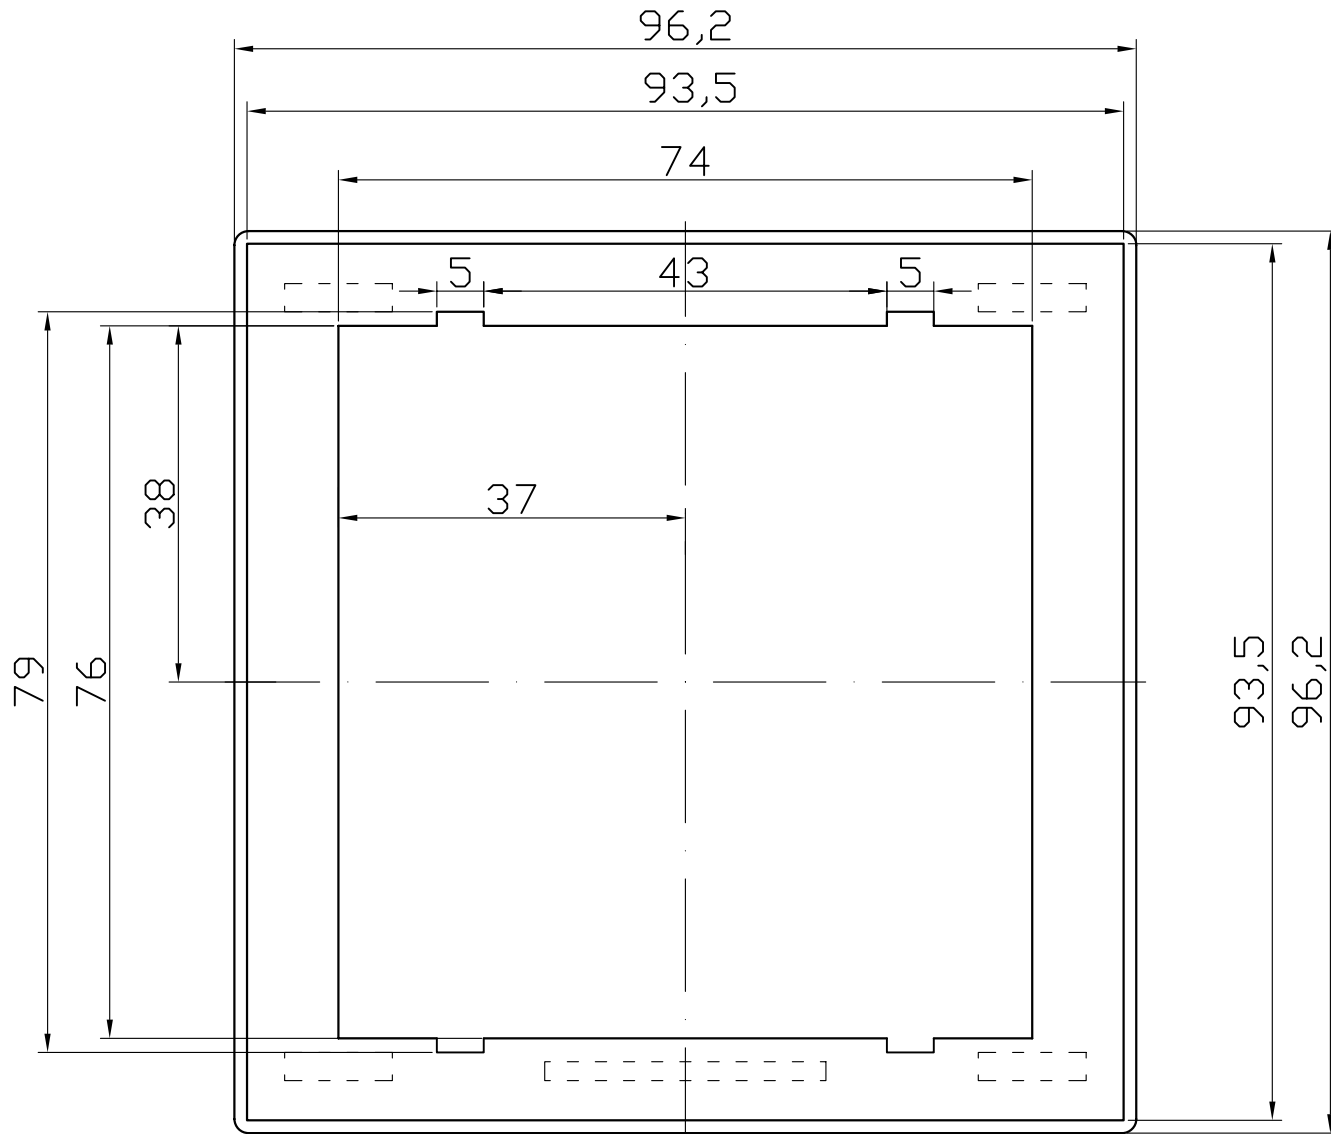

9649改模

弹扣位置

制图 Drawing	审核 Auditing	批准 Confirm	客户名称 Custom Name	温州江南电器 宁波三和 共有	材料 Material	普通ABS
李松华			产品名称 Product Name	面板	图纸比例 Drawing Scale	1:1 A3
07.10.25			产品编号 Product Code	9649-5	视图 Project View	(mm)
共 1 页			第 1 页		宁波三和壳体公司 NINGBO SANHE ENCLOSURE CORPORATION 中国宁波慈溪 TEL:+86(574)63226910 FAX:+86(574)63226900	