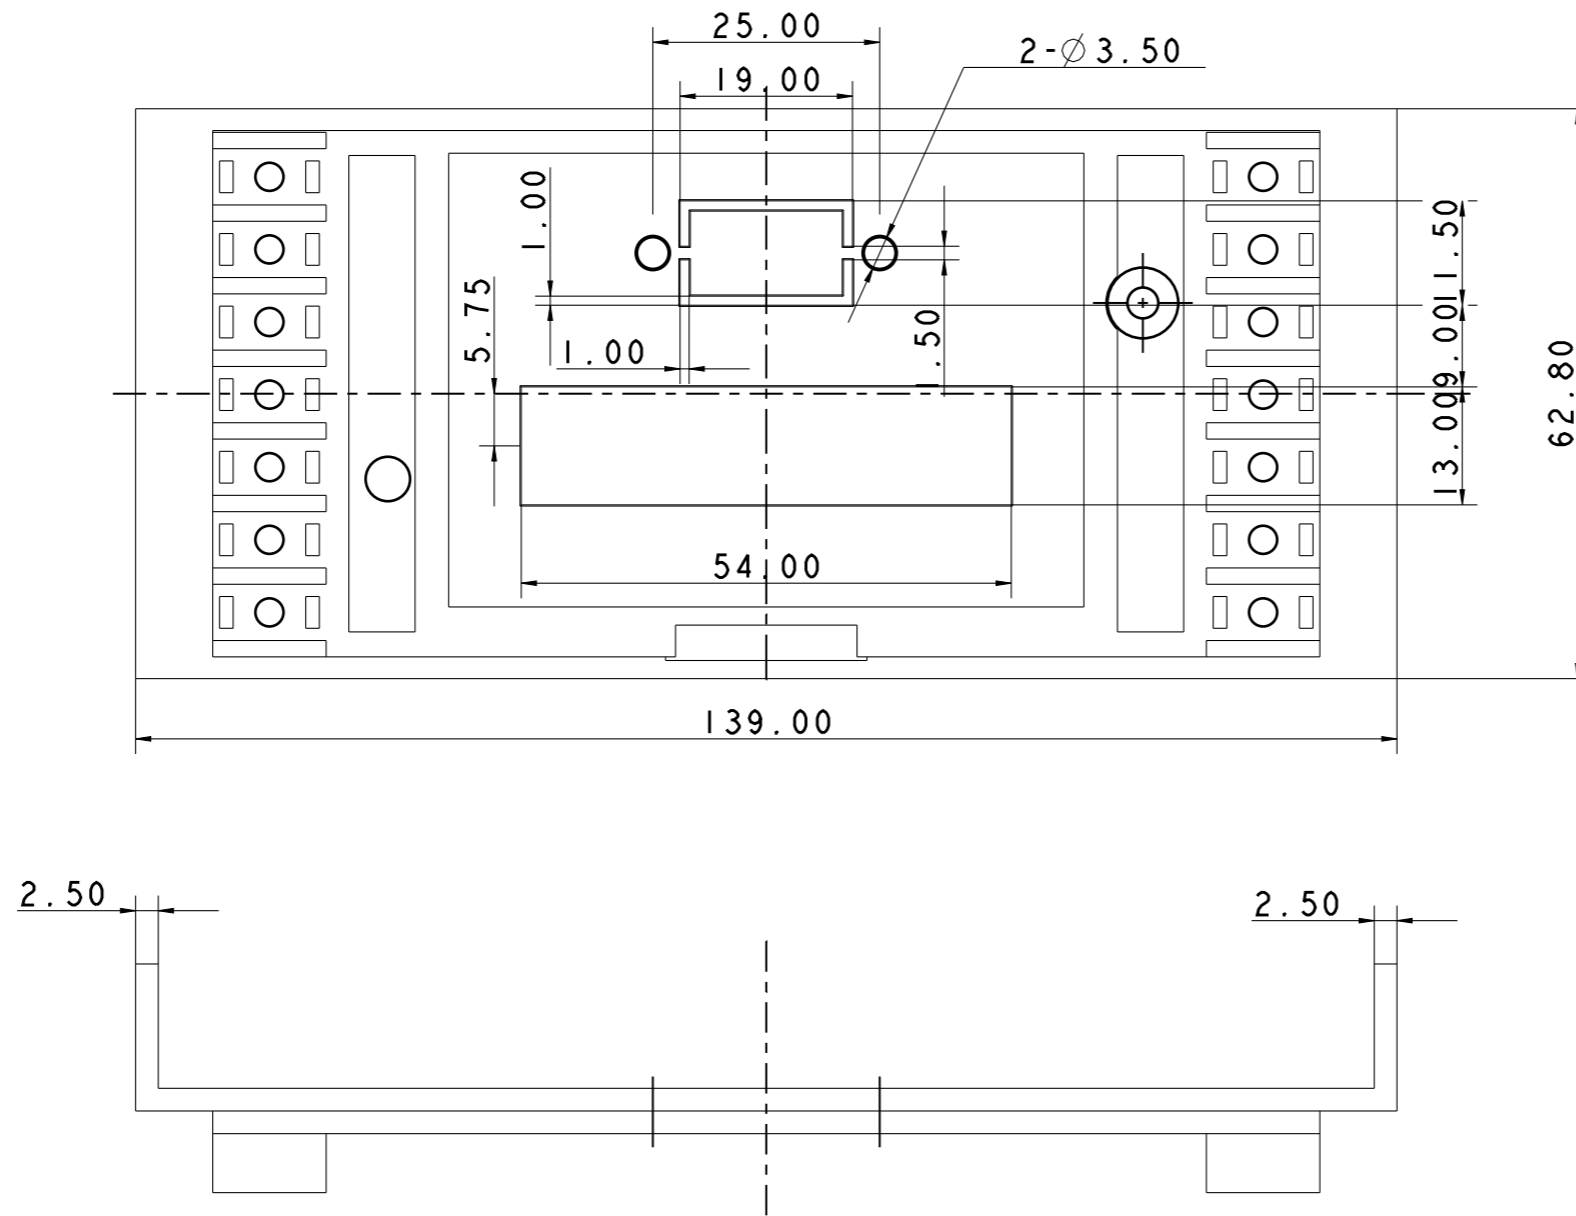

0148接线板改模，正面换镶块开孔，需恢复原状。

制图 Drawing	审核 Auditing	批准 Confirm	客户名称 Custom Name	沈阳联友电子	材料 Material	普通ABS	
胡鑫波			产品名称 Product Name	接线板	图纸比例 Drawing Scale	A3	
11.11.19			产品编号 Product Code	0148-9	视图 Project View	 (mm)	
共 页 第 页			 宁波三和壳体公司 NINGBO SANHE ENCLOSURE CORPORATION		中国宁波慈溪 TEL: +86(574)63226910 FAX: +86(574)63226900		