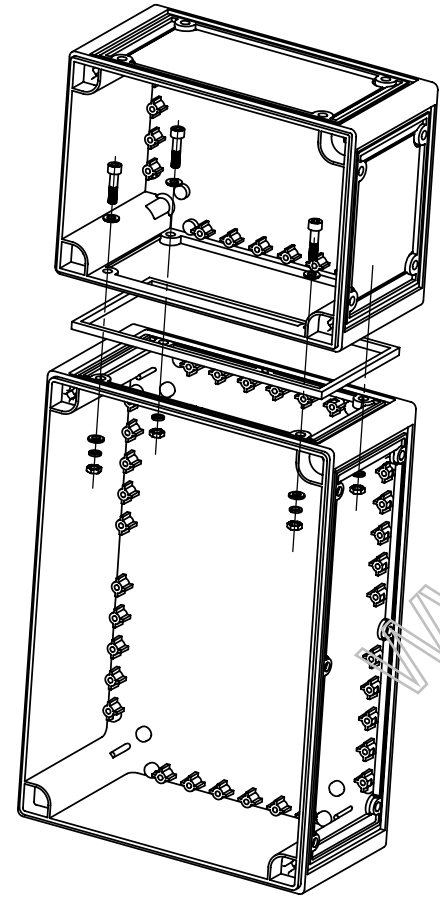

说明：本系列产品11-75、11-19T、11-76、11-77、11-78可任意拼装组合使用。

制图 Drawing	审核 Auditing	批准 Confirm	客户名称 Custom Name	材料 Material		
			产品名称 Product Name	图纸比例 Drawing Scale	1:1	A
			产品编号 Product Code	视图 Project View	(mm)	
共 页 第 页			宁波三和壳体公司 NINGBO SANHE ENCLOSURE CORPORATION	中国宁波慈溪 TEL: +86(574)63226918 FAX: +86(574)63226900		

A

B

C

说明：本系列壳体可任意拼装组合使用。内部可以安装各种电缆、电线或标准导轨，相关固定配件可按要求定做。

D

制图 Drawing	审核 Auditing	批准 Confirm	客户名称 Custom Name	材料 Material		
			产品名称 Product Name	图纸比例 Drawing Scale	1:3	A
			产品编号 Product Code	视图 Project View	(mm)	