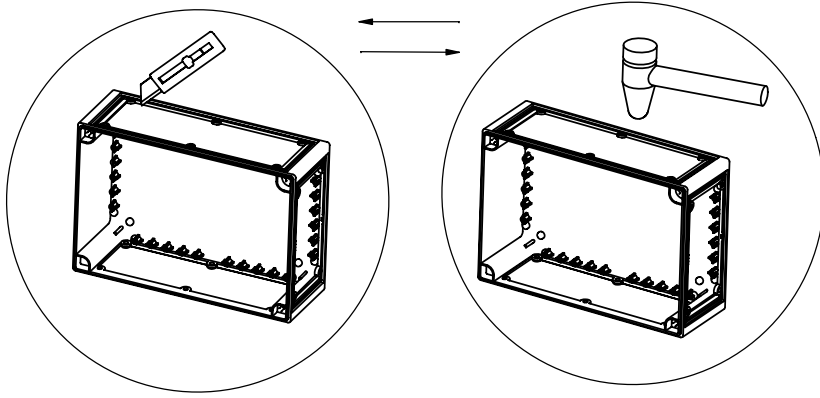

说明：本系列产品11-75、11-19T、11-76、11-77、11-78可任意拼装组合使用。

制图 Drawing	审核 Auditing	批准 Confirm	客户名称 Custom Name	材料 Material		
			产品名称 Product Name	图纸比例 Drawing Scale	1:1	A
			产品编号 Product Code	视图 Project View	(mm)	
共 页 第 页			宁波三和壳体公司 NINGBO SANHE ENCLOSURE CORPORATION	中国宁波慈溪 TEL: +86(574)63226918 FAX: +86(574)63226900		

A

B

C

说明：本系列壳体可任意拼装组合使用。内部可以安装各种电缆、电线或标准导轨，相关固定配件可按要求定做。

D

制图 Drawing	审核 Auditing	批准 Confirm	客户名称 Custom Name	材料 Material		
			产品名称 Product Name	图纸比例 Drawing Scale	1:3	A
			产品编号 Product Code	视图 Project View	(mm)	