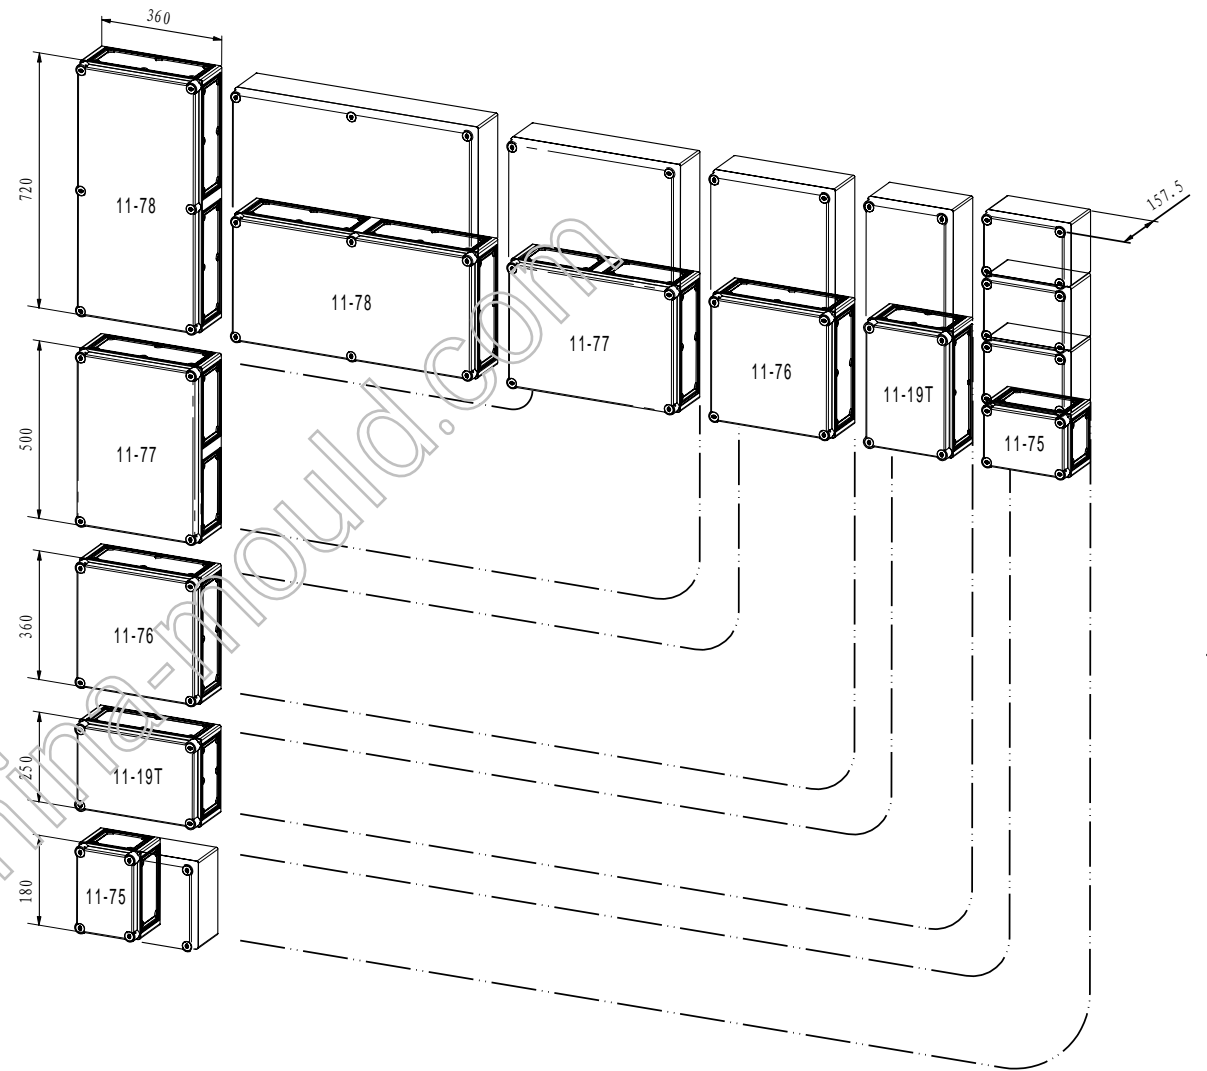

说明：本系列产品11-75、11-19T、11-76、11-77、11-78可任意拼装组合使用。

制图 Drawing	审核 Auditing	批准 Confirm	客户名称 Custom Name	材料 Material		
			产品名称 Product Name	图纸比例 Drawing Scale	1:1	A
			产品编号 Product Code	视图 Project View	(mm)	
共 页 第 页			宁波三和壳体公司 NINGBO SANHE ENCLOSURE CORPORATION	中国宁波慈溪 TEL: +86(574)63226918 FAX: +86(574)63226900		

A

B

C

说明：本系列壳体可任意拼装组合使用。内部可以安装各种电缆、电线或标准导轨，相关固定配件可按要求定做。

D

制图 Drawing	审核 Auditing	批准 Confirm	客户名称 Custom Name	材料 Material		
			产品名称 Product Name	图纸比例 Drawing Scale	1:3	A
			产品编号 Product Code	视图 Project View	(mm)	