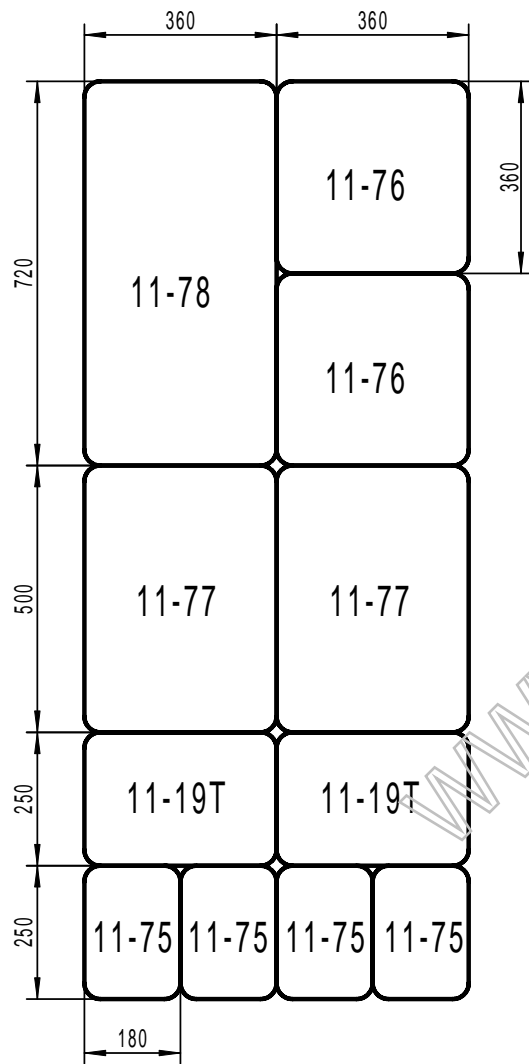

说明：本系列产品11-75、11-19T、11-76、11-77、11-78可任意拼装组合使用。

制图 Drawing	审核 Auditing	批准 Confirm	客户名称 Custom Name	材料 Material		
			产品名称 Product Name	图纸比例 Drawing Scale	1:1	A
			产品编号 Product Code	视图 Project View	(mm)	
共 页 第 页			宁波三和壳体公司 NINGBO SANHE ENCLOSURE CORPORATION	中国宁波慈溪 TEL: +86(574)63226918 FAX: +86(574)63226900		

A

B

C

说明：本系列壳体可任意拼装组合使用。内部可以安装各种电缆、电线或标准导轨，相关固定配件可按要求定做。

D

制图 Drawing	审核 Auditing	批准 Confirm	客户名称 Custom Name	材料 Material		
			产品名称 Product Name	图纸比例 Drawing Scale	1:3	A
			产品编号 Product Code	视图 Project View	(mm)	