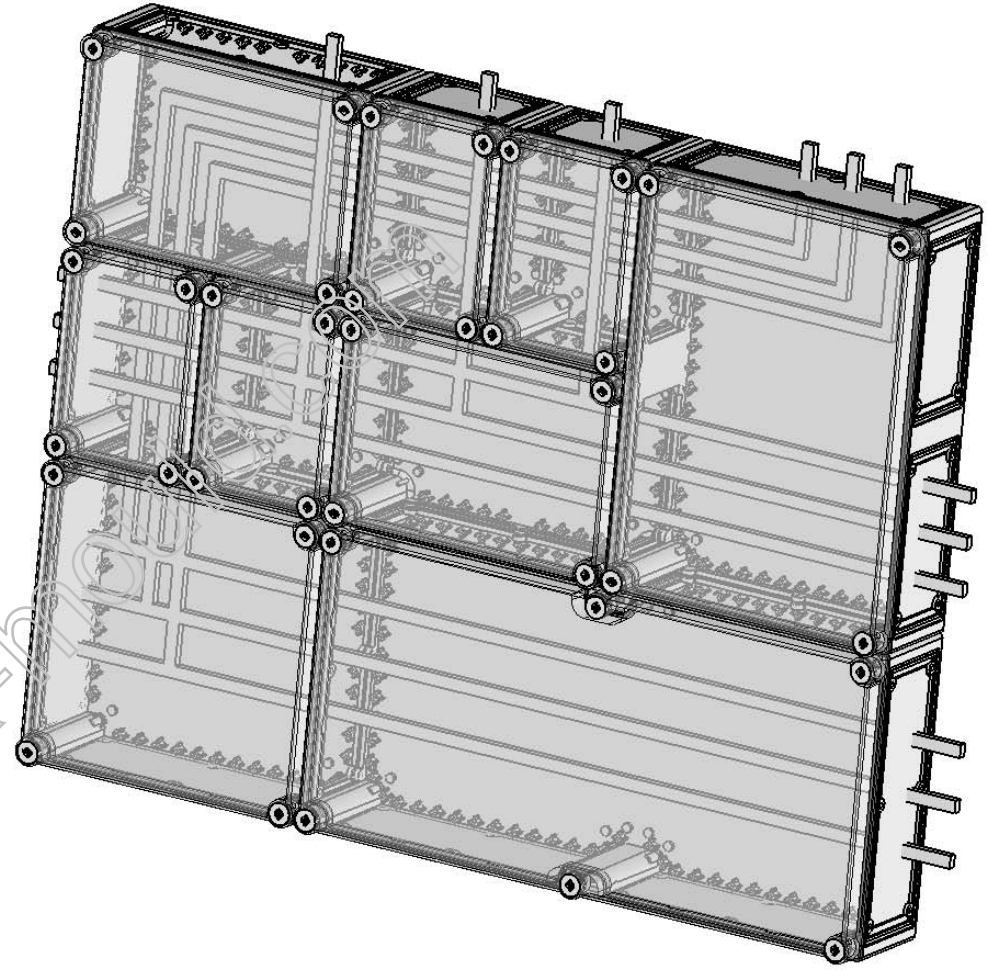

说明：本系列产品11-75、11-19T、11-76、11-77、11-78可任意拼装组合使用。

制图 Drawing	审核 Auditing	批准 Confirm	客户名称 Custom Name	材料 Material		
			产品名称 Product Name	图纸比例 Drawing Scale	1:1	A
			产品编号 Product Code	视图 Project View	(mm)	
共 页 第 页			宁波三和壳体公司 NINGBO SANHE ENCLOSURE CORPORATION	中国宁波慈溪 TEL: +86(574)63226918 FAX: +86(574)63226900		

A

B

C

说明：本系列壳体可任意拼装组合使用。内部可以安装各种电缆、电线或标准导轨，相关固定配件可按要求定做。

D

制图 Drawing	审核 Auditing	批准 Confirm	客户名称 Custom Name	材料 Material		
			产品名称 Product Name	图纸比例 Drawing Scale	1:3	A
			产品编号 Product Code	视图 Project View	(mm)	