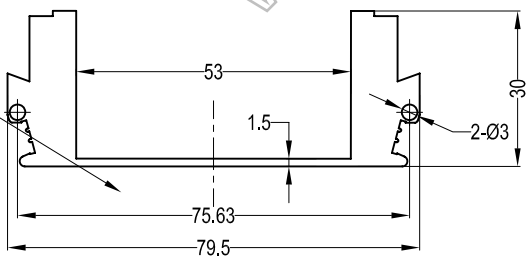

导轨安装脚

主体

此面凹下0.3

前面板

制图 Drawing	审核 Auditing	批准 Confirm	客户名称 Custom Name	材料 Material	
			产品名称 Product Name	图纸比例 Drawing Scale	A
			产品编号 Product Code	视图 Project View	(mm)
共 页 第 页			宁波三和壳体公司 NINGBO SANHE ENCLOSURE CORPORATION		中国·宁波·慈溪 TEL: +86(574)63226910 FAX: +86(574)63226900