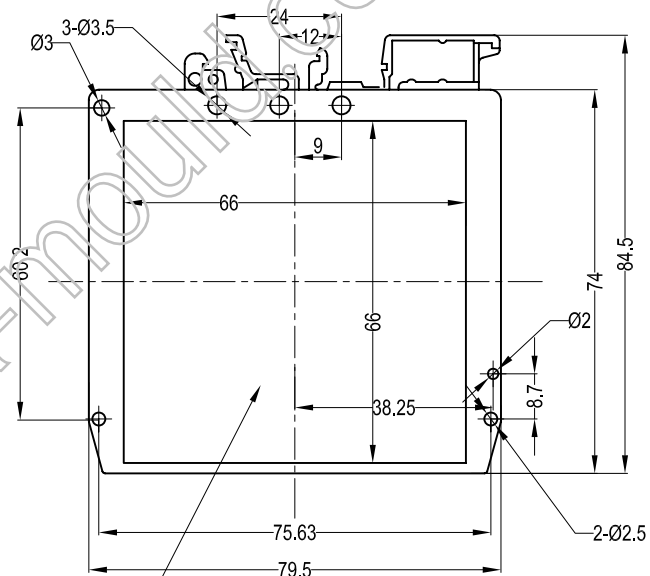

导轨安装脚

主体

此面凹下0.3

前面板

制图 Drawing	审核 Auditing	批准 Confirm	客户名称 Custom Name	材料 Material	
			产品名称 Product Name	图纸比例 Drawing Scale	A
			产品编号 Product Code	视图 Project View	(mm)
共 页 第 页			宁波三和壳体公司 NINGBO SANHE ENCLOSURE CORPORATION		中国·宁波·慈溪 TEL: +86(574)63226910 FAX: +86(574)63226900