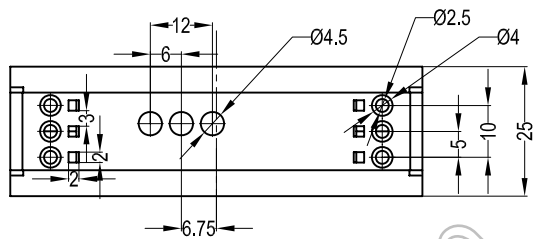

导轨安装脚

主体

此面凹下0.3

前面板

制图 Drawing	审核 Auditing	批准 Confirm	客户名称 Custom Name	材料 Material	
			产品名称 Product Name	图纸比例 Drawing Scale	A
			产品编号 Product Code	视图 Project View	(mm)
共 页 第 页			宁波三和壳体公司 NINGBO SANHE ENCLOSURE CORPORATION		中国·宁波·慈溪 TEL: +86(574)63226910 FAX: +86(574)63226900