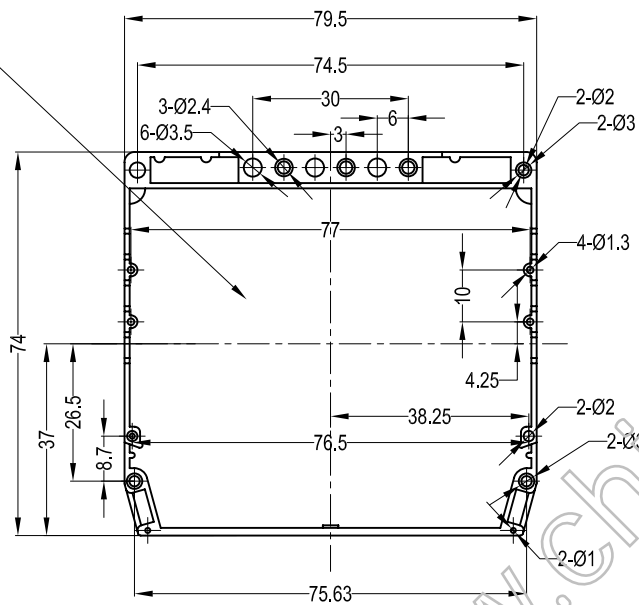

导轨安装脚

主体

此面凹下0.3

前面板

制图 Drawing	审核 Auditing	批准 Confirm	客户名称 Custom Name	材料 Material	
			产品名称 Product Name	图纸比例 Drawing Scale	A
			产品编号 Product Code	视图 Project View	(mm)
共 页 第 页			宁波三和壳体公司 NINGBO SANHE ENCLOSURE CORPORATION		中国·宁波·慈溪 TEL: +86(574)63226910 FAX: +86(574)63226900