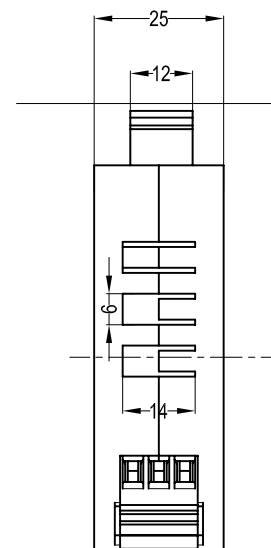

导轨安装脚

主体

此面凹下0.3

前面板

制图 Drawing	审核 Auditing	批准 Confirm	客户名称 Custom Name	材料 Material	
			产品名称 Product Name	图纸比例 Drawing Scale	A
			产品编号 Product Code	视图 Project View	(mm)
共 页 第 页			宁波三和壳体公司 NINGBO SANHE ENCLOSURE CORPORATION		中国·宁波·慈溪 TEL: +86(574)63226910 FAX: +86(574)63226900