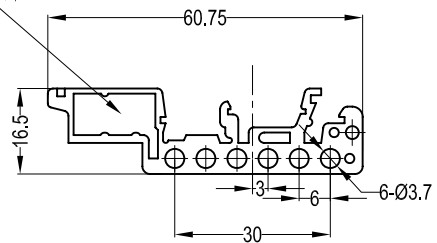

导轨安装脚

主体

此面凹下0.3

前面板

制图 Drawing	审核 Auditing	批准 Confirm	客户名称 Custom Name	材料 Material	
			产品名称 Product Name	图纸比例 Drawing Scale	A
			产品编号 Product Code	视图 Project View	(mm)
共 页 第 页			宁波三和壳体公司 NINGBO SANHE ENCLOSURE CORPORATION		中国·宁波·慈溪 TEL: +86(574)63226910 FAX: +86(574)63226900