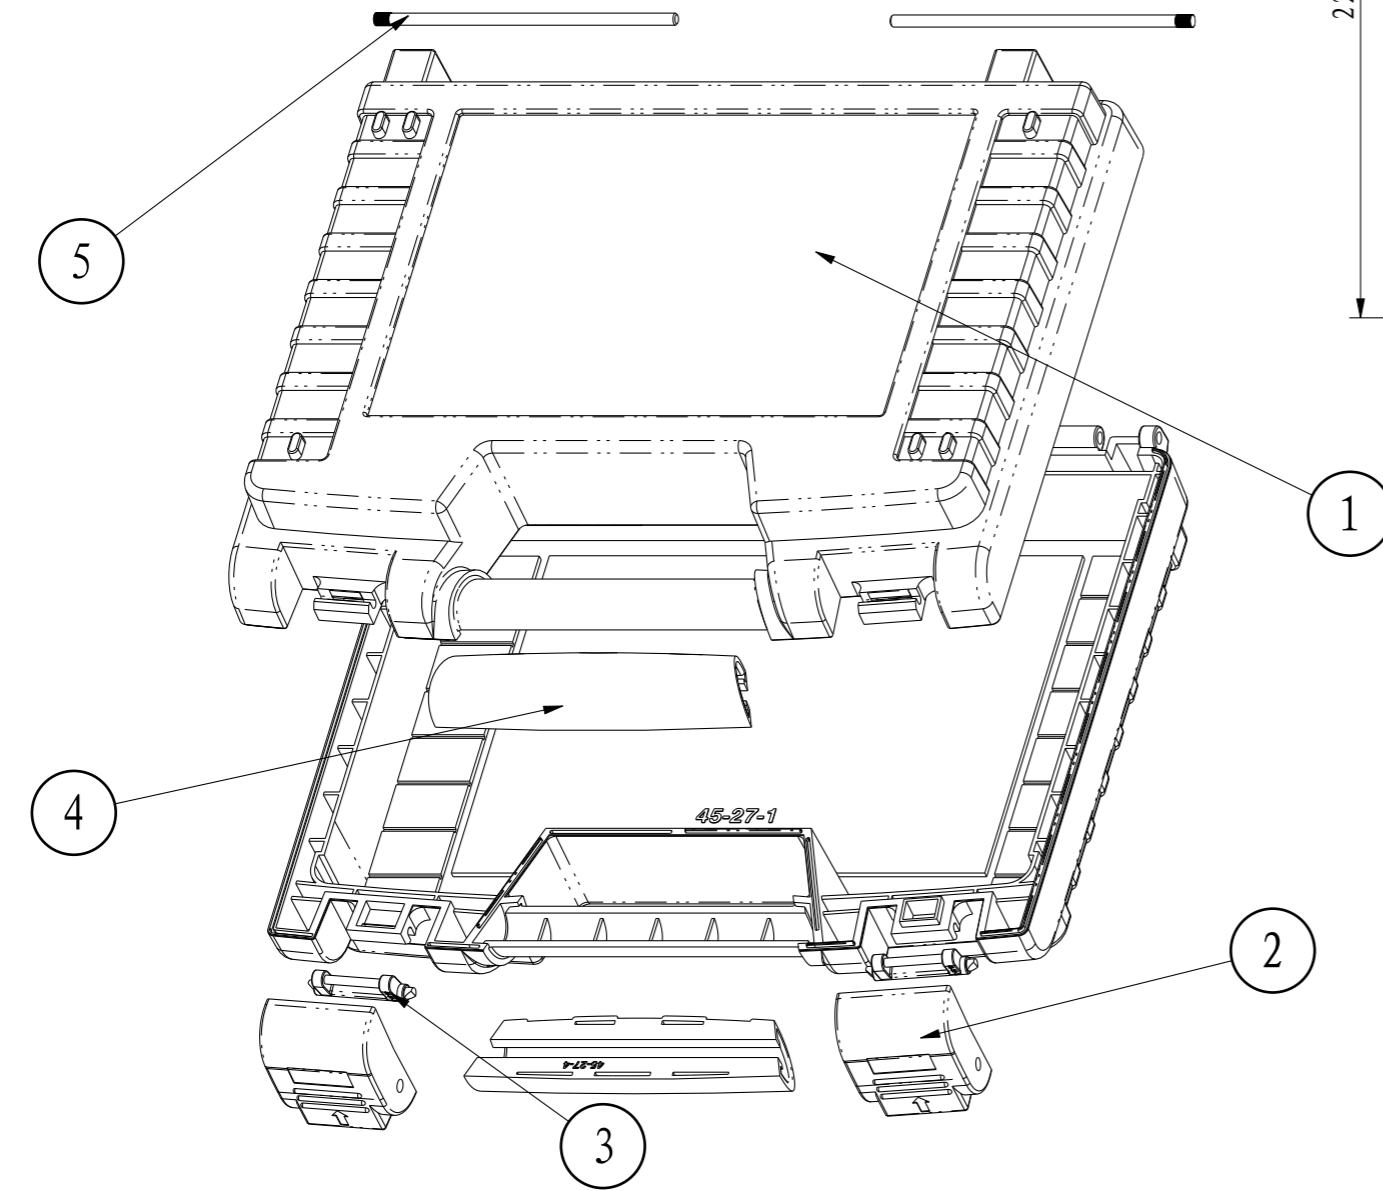

A

B

C

D

5	xiao4x108	销4x108	2	不锈钢		
4	45-27-4	弹性体	2	TPE弹性体		
3	45-27-3	锁扣固定轴	2	ABS		
2	45-27-2	锁扣	2	ABS		
1	45-27-1	壳体	2	ABS		
<u>序号</u> Number	<u>产品编号</u> Product Code	<u>零件名称</u> Part Name	<u>数量</u> Quantity	<u>材料</u> Material	<u>重量(g)</u> Weight	<u>备注</u> Remarks
<u>制图</u> Drawing	<u>审核</u> Auditing	<u>批准</u> Confirm	<u>客户名称</u> Custom Name	<u>材料</u> Material		
			<u>产品名称</u> Product Name	手提箱	<u>图纸比例</u> Drawing Scale	2:5 A
			<u>产品编号</u> Product Code	45-27	<u>视图</u> Project View	(mm)
共 页 第 页			<b>宁波三和壳体公司</b> NINGBO SANHE ENCLOSURE CORPORATION		中国·宁波慈溪 TEL:+86(574)63226910 FAX:+86(574)63226900	

1

2

3

4

5

6