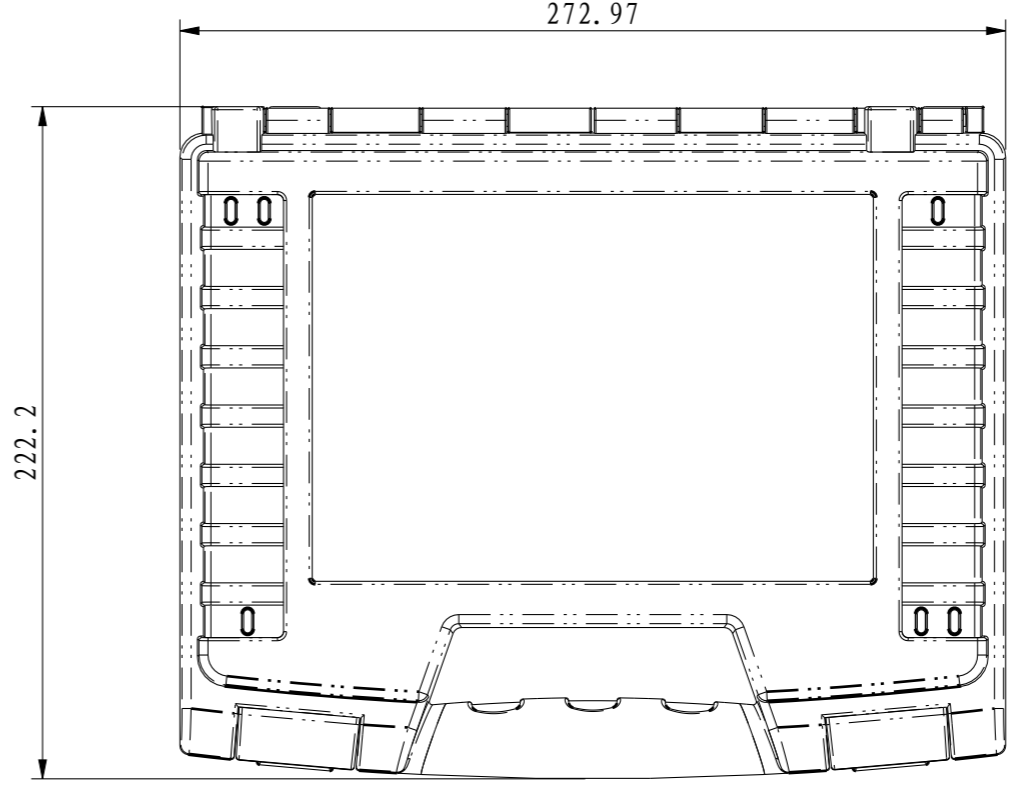

A

B

C

D

5	xiao4x108	销4x108	2	不锈钢		
4	45-27-4	弹性体	2	TPE弹性体		
3	45-27-3	锁扣固定轴	2	ABS		
2	45-27-2	锁扣	2	ABS		
1	45-27-1	壳体	2	ABS		
<u>序号</u> Number	<u>产品编号</u> Product Code	<u>零件名称</u> Part Name	<u>数量</u> Quantity	<u>材料</u> Material	<u>重量(g)</u> Weight	<u>备注</u> Remarks
<u>制图</u> Drawing	<u>审核</u> Auditing	<u>批准</u> Confirm	<u>客户名称</u> Custom Name	<u>材料</u> Material		
			<u>产品名称</u> Product Name	手提箱	<u>图纸比例</u> Drawing Scale	2:5 A
			<u>产品编号</u> Product Code	45-27	<u>视图</u> Project View	(mm)
共 页 第 页			<b>宁波三和壳体公司</b> NINGBO SANHE ENCLOSURE CORPORATION		中国·宁波慈溪 TEL:+86(574)63226910 FAX:+86(574)63226900	

1

2

3

4

5

6