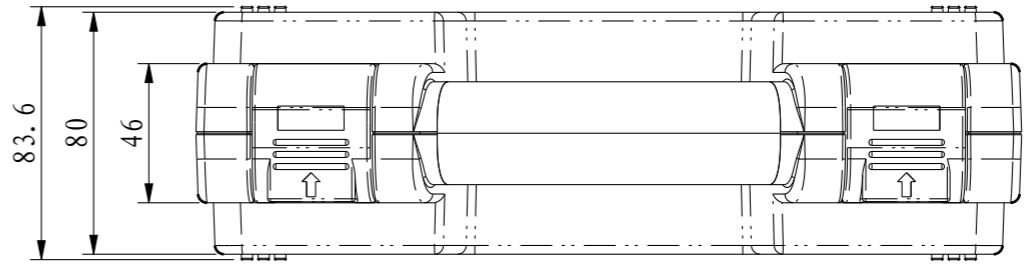

A

B

C

D

5	xiao4x108	销4x108	2	不锈钢		
4	45-27-4	弹性体	2	TPE弹性体		
3	45-27-3	锁扣固定轴	2	ABS		
2	45-27-2	锁扣	2	ABS		
1	45-27-1	壳体	2	ABS		
<u>序号</u> Number	<u>产品编号</u> Product Code	<u>零件名称</u> Part Name	<u>数量</u> Quantity	<u>材料</u> Material	<u>重量(g)</u> Weight	<u>备注</u> Remarks
<u>制图</u> Drawing	<u>审核</u> Auditing	<u>批准</u> Confirm	<u>客户名称</u> Custom Name	<u>材料</u> Material		
			<u>产品名称</u> Product Name	手提箱	<u>图纸比例</u> Drawing Scale	2:5 A
			<u>产品编号</u> Product Code	45-27	<u>视图</u> Project View	(mm)
共 页 第 页			<b>宁波三和壳体公司</b> NINGBO SANHE ENCLOSURE CORPORATION		中国·宁波慈溪 TEL:+86(574)63226910 FAX:+86(574)63226900	