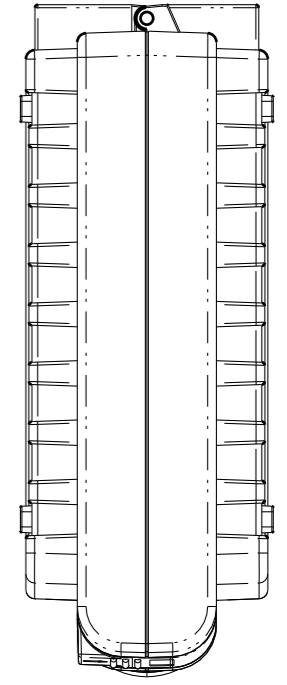

A

B

C

D

5	xiao4x108	销4x108	2	不锈钢		
4	45-27-4	弹性体	2	TPE弹性体		
3	45-27-3	锁扣固定轴	2	ABS		
2	45-27-2	锁扣	2	ABS		
1	45-27-1	壳体	2	ABS		
<u>序号</u> Number	<u>产品编号</u> Product Code	<u>零件名称</u> Part Name	<u>数量</u> Quantity	<u>材料</u> Material	<u>重量(g)</u> Weight	<u>备注</u> Remarks
<u>制图</u> Drawing	<u>审核</u> Auditing	<u>批准</u> Confirm	<u>客户名称</u> Custom Name	<u>材料</u> Material		
			<u>产品名称</u> Product Name	手提箱	<u>图纸比例</u> Drawing Scale	2:5 A
			<u>产品编号</u> Product Code	45-27	<u>视图</u> Project View	(mm)
共 页 第 页			<b>宁波三和壳体公司</b> NINGBO SANHE ENCLOSURE CORPORATION		中国·宁波慈溪 TEL:+86(574)63226910 FAX:+86(574)63226900	

1

2

3

4

5

6