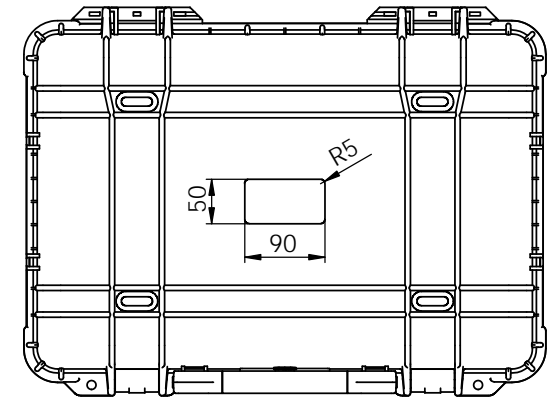

剖面 A-A

|               |                |               |   |                       |   |   |
|---------------|----------------|---------------|---|-----------------------|---|---|
| 制图<br>Drawing | 审核<br>Auditing | 批准<br>Confirm | 客户名称<br>Custom Name                                   | 材料<br>Material        |   |   |
|               |                |               | 产品名称<br>Product Name                                  | 图纸比例<br>Drawing Scale | 1:6   | A |
|               |                |               | 产品编号<br>Product Code                                  | 视图<br>Project View    | (mm)  |   |
| 共 1 页 第 1 页   |                |               | <b>宁波三和壳体公司</b><br>NINGBO SANHE ENCLOSURE CORPORATION |                       | 中国·宁波慈溪<br>TEL:+86(574)63226910<br>FAX:+86(574)63226900 |   |

|               |                |               |   |                       |   |   |
|---------------|----------------|---------------|---|-----------------------|---|---|
| 制图<br>Drawing | 审核<br>Auditing | 批准<br>Confirm | 客户名称<br>Custom Name                                   | 材料<br>Material        |   |   |
|               |                |               | 产品名称<br>Product Name                                  | 图纸比例<br>Drawing Scale | 1:5   | A |
|               |                |               | 产品编号<br>Product Code                                  | 视图<br>Project View    | (mm)  |   |
| 共 1 页 第 1 页   |                |               | <b>宁波三和壳体公司</b><br>NINGBO SANHE ENCLOSURE CORPORATION |                       | 中国·宁波慈溪<br>TEL:+86(574)63226910<br>FAX:+86(574)63226900 |   |