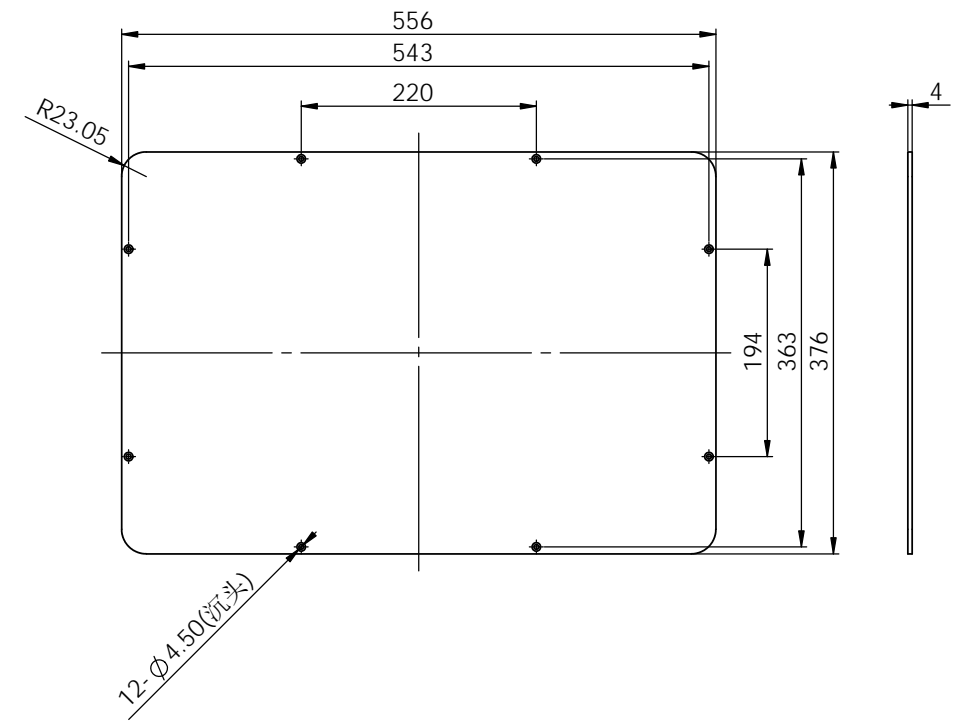

剖面 A-A

|               |                |               |   |                       |   |   |
|---------------|----------------|---------------|---|-----------------------|---|---|
| 制图<br>Drawing | 审核<br>Auditing | 批准<br>Confirm | 客户名称<br>Custom Name                                   | 材料<br>Material        |   |   |
|               |                |               | 产品名称<br>Product Name                                  | 图纸比例<br>Drawing Scale | 1:6   | A |
|               |                |               | 产品编号<br>Product Code                                  | 视图<br>Project View    | (mm)  |   |
| 共 1 页 第 1 页   |                |               | <b>宁波三和壳体公司</b><br>NINGBO SANHE ENCLOSURE CORPORATION |                       | 中国·宁波慈溪<br>TEL:+86(574)63226910<br>FAX:+86(574)63226900 |   |

|               |                |               |   |                       |   |   |
|---------------|----------------|---------------|---|-----------------------|---|---|
| 制图<br>Drawing | 审核<br>Auditing | 批准<br>Confirm | 客户名称<br>Custom Name                                   | 材料<br>Material        |   |   |
|               |                |               | 产品名称<br>Product Name                                  | 图纸比例<br>Drawing Scale | 1:5   | A |
|               |                |               | 产品编号<br>Product Code                                  | 视图<br>Project View    | (mm)  |   |
| 共 1 页 第 1 页   |                |               | <b>宁波三和壳体公司</b><br>NINGBO SANHE ENCLOSURE CORPORATION |                       | 中国·宁波慈溪<br>TEL:+86(574)63226910<br>FAX:+86(574)63226900 |   |