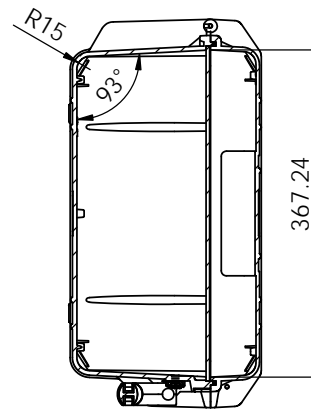

剖面 A-A

|               |                |               |   |                       |   |   |
|---------------|----------------|---------------|---|-----------------------|---|---|
| 制图<br>Drawing | 审核<br>Auditing | 批准<br>Confirm | 客户名称<br>Custom Name                                   | 材料<br>Material        |   |   |
|               |                |               | 产品名称<br>Product Name                                  | 图纸比例<br>Drawing Scale | 1:6   | A |
|               |                |               | 产品编号<br>Product Code                                  | 视图<br>Project View    | (mm)  |   |
| 共 1 页 第 1 页   |                |               | <b>宁波三和壳体公司</b><br>NINGBO SANHE ENCLOSURE CORPORATION |                       | 中国·宁波慈溪<br>TEL:+86(574)63226910<br>FAX:+86(574)63226900 |   |

|               |                |               |   |                       |   |   |
|---------------|----------------|---------------|---|-----------------------|---|---|
| 制图<br>Drawing | 审核<br>Auditing | 批准<br>Confirm | 客户名称<br>Custom Name                                   | 材料<br>Material        |   |   |
|               |                |               | 产品名称<br>Product Name                                  | 图纸比例<br>Drawing Scale | 1:5   | A |
|               |                |               | 产品编号<br>Product Code                                  | 视图<br>Project View    | (mm)  |   |
| 共 1 页 第 1 页   |                |               | <b>宁波三和壳体公司</b><br>NINGBO SANHE ENCLOSURE CORPORATION |                       | 中国·宁波慈溪<br>TEL:+86(574)63226910<br>FAX:+86(574)63226900 |   |