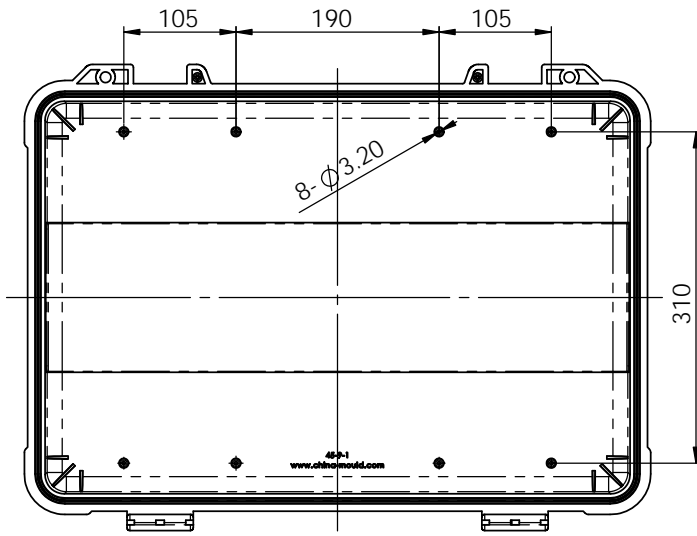

剖面 A-A

|               |                |               |   |                       |   |   |
|---------------|----------------|---------------|---|-----------------------|---|---|
| 制图<br>Drawing | 审核<br>Auditing | 批准<br>Confirm | 客户名称<br>Custom Name                                   | 材料<br>Material        |   |   |
|               |                |               | 产品名称<br>Product Name                                  | 图纸比例<br>Drawing Scale | 1:6   | A |
|               |                |               | 产品编号<br>Product Code                                  | 视图<br>Project View    | (mm)  |   |
| 共 1 页 第 1 页   |                |               | <b>宁波三和壳体公司</b><br>NINGBO SANHE ENCLOSURE CORPORATION |                       | 中国·宁波慈溪<br>TEL:+86(574)63226910<br>FAX:+86(574)63226900 |   |

|               |                |               |   |                       |   |   |
|---------------|----------------|---------------|---|-----------------------|---|---|
| 制图<br>Drawing | 审核<br>Auditing | 批准<br>Confirm | 客户名称<br>Custom Name                                   | 材料<br>Material        |   |   |
|               |                |               | 产品名称<br>Product Name                                  | 图纸比例<br>Drawing Scale | 1:5   | A |
|               |                |               | 产品编号<br>Product Code                                  | 视图<br>Project View    | (mm)  |   |
| 共 1 页 第 1 页   |                |               | <b>宁波三和壳体公司</b><br>NINGBO SANHE ENCLOSURE CORPORATION |                       | 中国·宁波慈溪<br>TEL:+86(574)63226910<br>FAX:+86(574)63226900 |   |