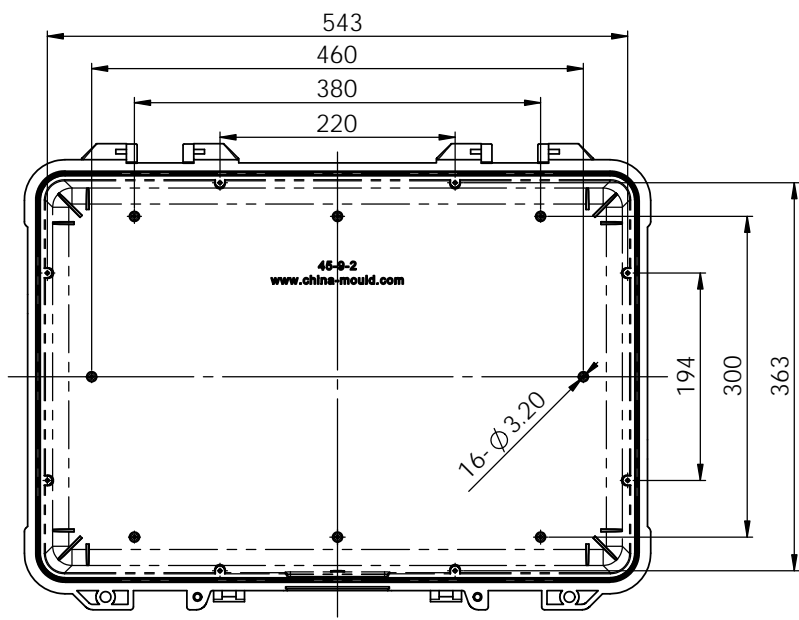

剖面 A-A

|               |                |               |   |                       |   |   |
|---------------|----------------|---------------|---|-----------------------|---|---|
| 制图<br>Drawing | 审核<br>Auditing | 批准<br>Confirm | 客户名称<br>Custom Name                                   | 材料<br>Material        |   |   |
|               |                |               | 产品名称<br>Product Name                                  | 图纸比例<br>Drawing Scale | 1:6   | A |
|               |                |               | 产品编号<br>Product Code                                  | 视图<br>Project View    | (mm)  |   |
| 共 1 页 第 1 页   |                |               | <b>宁波三和壳体公司</b><br>NINGBO SANHE ENCLOSURE CORPORATION |                       | 中国·宁波慈溪<br>TEL:+86(574)63226910<br>FAX:+86(574)63226900 |   |

|               |                |               |   |                       |   |   |
|---------------|----------------|---------------|---|-----------------------|---|---|
| 制图<br>Drawing | 审核<br>Auditing | 批准<br>Confirm | 客户名称<br>Custom Name                                   | 材料<br>Material        |   |   |
|               |                |               | 产品名称<br>Product Name                                  | 图纸比例<br>Drawing Scale | 1:5   | A |
|               |                |               | 产品编号<br>Product Code                                  | 视图<br>Project View    | (mm)  |   |
| 共 1 页 第 1 页   |                |               | <b>宁波三和壳体公司</b><br>NINGBO SANHE ENCLOSURE CORPORATION |                       | 中国·宁波慈溪<br>TEL:+86(574)63226910<br>FAX:+86(574)63226900 |   |