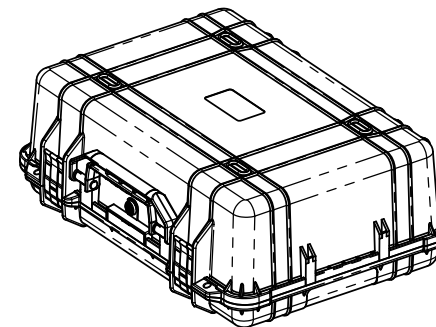

剖面 A-A

|               |                |               |   |                       |   |   |
|---------------|----------------|---------------|---|-----------------------|---|---|
| 制图<br>Drawing | 审核<br>Auditing | 批准<br>Confirm | 客户名称<br>Custom Name                                   | 材料<br>Material        |   |   |
|               |                |               | 产品名称<br>Product Name                                  | 图纸比例<br>Drawing Scale | 1:6   | A |
|               |                |               | 产品编号<br>Product Code                                  | 视图<br>Project View    | (mm)  |   |
| 共 1 页 第 1 页   |                |               | <b>宁波三和壳体公司</b><br>NINGBO SANHE ENCLOSURE CORPORATION |                       | 中国·宁波慈溪<br>TEL:+86(574)63226910<br>FAX:+86(574)63226900 |   |

|               |                |               |   |                       |   |   |
|---------------|----------------|---------------|---|-----------------------|---|---|
| 制图<br>Drawing | 审核<br>Auditing | 批准<br>Confirm | 客户名称<br>Custom Name                                   | 材料<br>Material        |   |   |
|               |                |               | 产品名称<br>Product Name                                  | 图纸比例<br>Drawing Scale | 1:5   | A |
|               |                |               | 产品编号<br>Product Code                                  | 视图<br>Project View    | (mm)  |   |
| 共 1 页 第 1 页   |                |               | <b>宁波三和壳体公司</b><br>NINGBO SANHE ENCLOSURE CORPORATION |                       | 中国·宁波慈溪<br>TEL:+86(574)63226910<br>FAX:+86(574)63226900 |   |