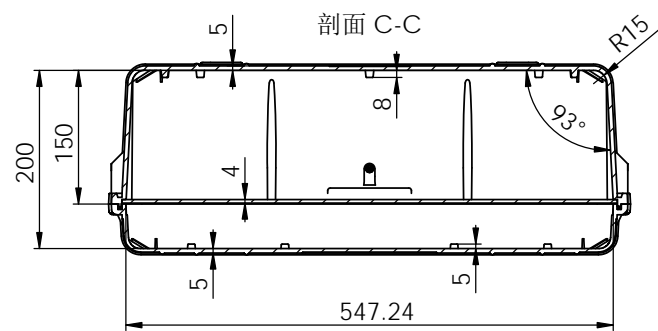

剖面 A-A

|               |                |               |   |                       |   |   |
|---------------|----------------|---------------|---|-----------------------|---|---|
| 制图<br>Drawing | 审核<br>Auditing | 批准<br>Confirm | 客户名称<br>Custom Name                                   | 材料<br>Material        |   |   |
|               |                |               | 产品名称<br>Product Name                                  | 图纸比例<br>Drawing Scale | 1:6   | A |
|               |                |               | 产品编号<br>Product Code                                  | 视图<br>Project View    | (mm)  |   |
| 共 1 页 第 1 页   |                |               | <b>宁波三和壳体公司</b><br>NINGBO SANHE ENCLOSURE CORPORATION |                       | 中国·宁波慈溪<br>TEL:+86(574)63226910<br>FAX:+86(574)63226900 |   |

|               |                |               |   |                       |   |   |
|---------------|----------------|---------------|---|-----------------------|---|---|
| 制图<br>Drawing | 审核<br>Auditing | 批准<br>Confirm | 客户名称<br>Custom Name                                   | 材料<br>Material        |   |   |
|               |                |               | 产品名称<br>Product Name                                  | 图纸比例<br>Drawing Scale | 1:5   | A |
|               |                |               | 产品编号<br>Product Code                                  | 视图<br>Project View    | (mm)  |   |
| 共 1 页 第 1 页   |                |               | <b>宁波三和壳体公司</b><br>NINGBO SANHE ENCLOSURE CORPORATION |                       | 中国·宁波慈溪<br>TEL:+86(574)63226910<br>FAX:+86(574)63226900 |   |