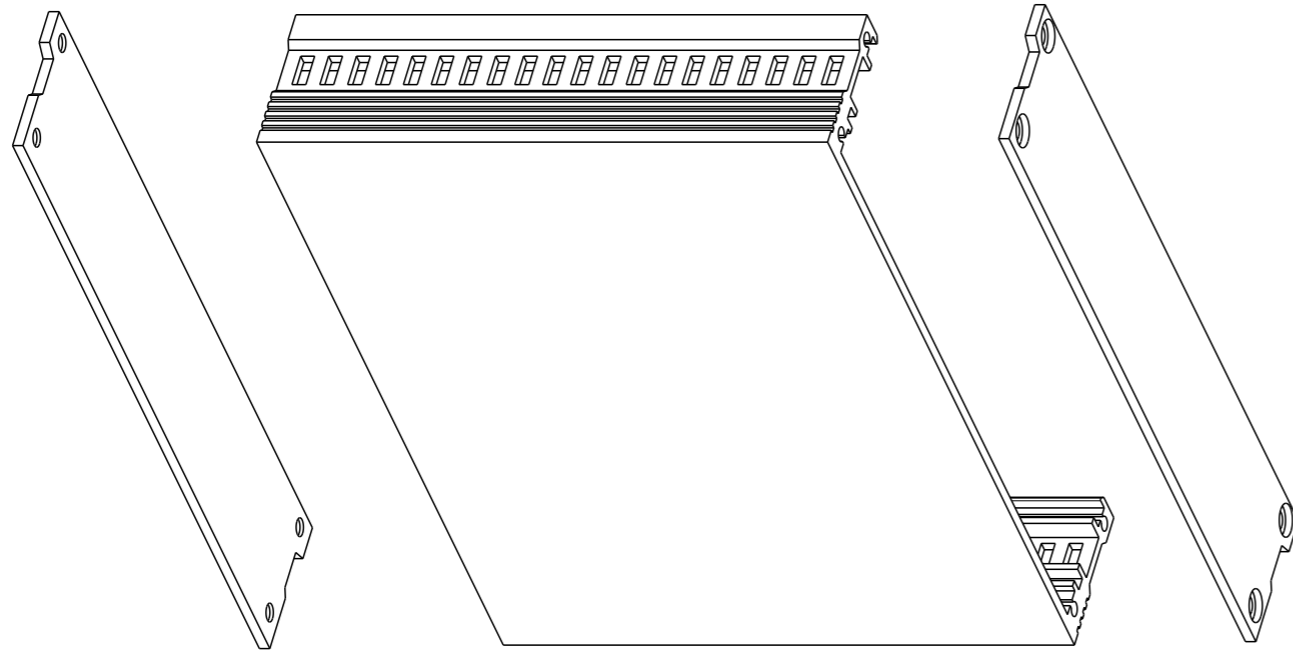

A

B

C

D

2	17-148-2	侧盖板	2	铝		
1	17-148-1	铝型材	1	铝		
<u>序号</u> Number	<u>产品编号</u> Product Code	<u>零件名称</u> Part Name	<u>数量</u> Quantity	<u>材料</u> Material	<u>重量(g)</u> Weight	<u>备注</u> Remarks
<u>制图</u> Drawing	<u>审核</u> Auditing	<u>批准</u> Confirm	<u>客户名称</u> Custom Name	南京圣辉斯	<u>材料</u> Material	铝
			<u>产品名称</u> Product Name	装配图	<u>图纸比例</u> Drawing Scale	1: 1
			<u>产品编号</u> Product Code	17-148	<u>视图</u> Project View	(mm)
共 页 第 页			宁波三和壳体公司 NINGBO SANHE ENCLOSURE CORPORATION		中国·宁波慈溪 TEL:+86(574)63226910 FAX:+86(574)63226900	