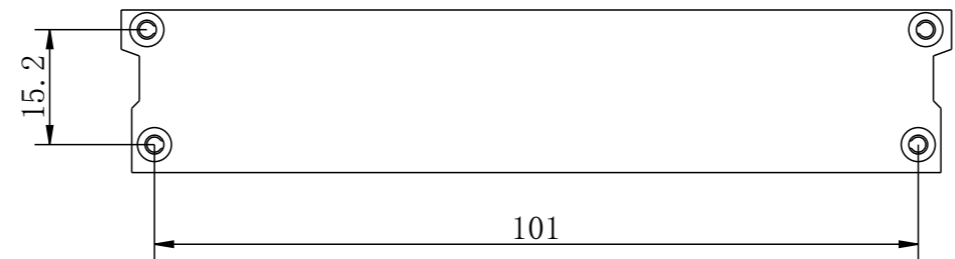

A

B

C

D

2	17-148-2	侧盖板	2	铝		
1	17-148-1	铝型材	1	铝		
<u>序号</u> Number	<u>产品编号</u> Product Code	<u>零件名称</u> Part Name	<u>数量</u> Quantity	<u>材料</u> Material	<u>重量(g)</u> Weight	<u>备注</u> Remarks
<u>制图</u> Drawing	<u>审核</u> Auditing	<u>批准</u> Confirm	<u>客户名称</u> Custom Name	南京圣辉斯	<u>材料</u> Material	铝
			<u>产品名称</u> Product Name	装配图	<u>图纸比例</u> Drawing Scale	1: 1
			<u>产品编号</u> Product Code	17-148	<u>视图</u> Project View	(mm)
共 页 第 页			宁波三和壳体公司 NINGBO SANHE ENCLOSURE CORPORATION		中国·宁波慈溪 TEL:+86(574)63226910 FAX:+86(574)63226900	