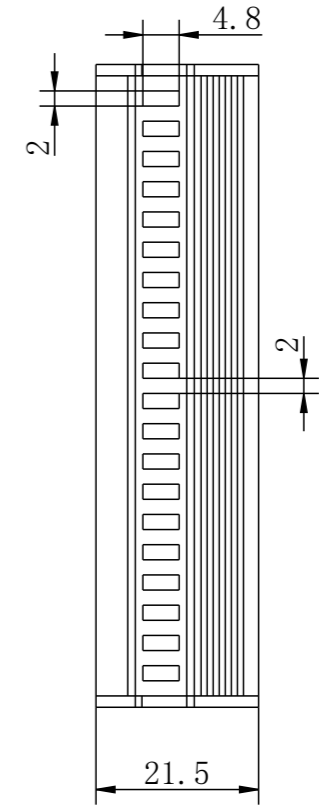

A

B

C

D

2	17-148-2	侧盖板	2	铝		
1	17-148-1	铝型材	1	铝		
<u>序号</u> Number	<u>产品编号</u> Product Code	<u>零件名称</u> Part Name	<u>数量</u> Quantity	<u>材料</u> Material	<u>重量(g)</u> Weight	<u>备注</u> Remarks
<u>制图</u> Drawing	<u>审核</u> Auditing	<u>批准</u> Confirm	<u>客户名称</u> Custom Name	南京圣辉斯	<u>材料</u> Material	铝
			<u>产品名称</u> Product Name	装配图	<u>图纸比例</u> Drawing Scale	1: 1
			<u>产品编号</u> Product Code	17-148	<u>视图</u> Project View	(mm)
共 页 第 页			宁波三和壳体公司 NINGBO SANHE ENCLOSURE CORPORATION		中国·宁波慈溪 TEL:+86(574)63226910 FAX:+86(574)63226900	

1

2

3

4

5

6