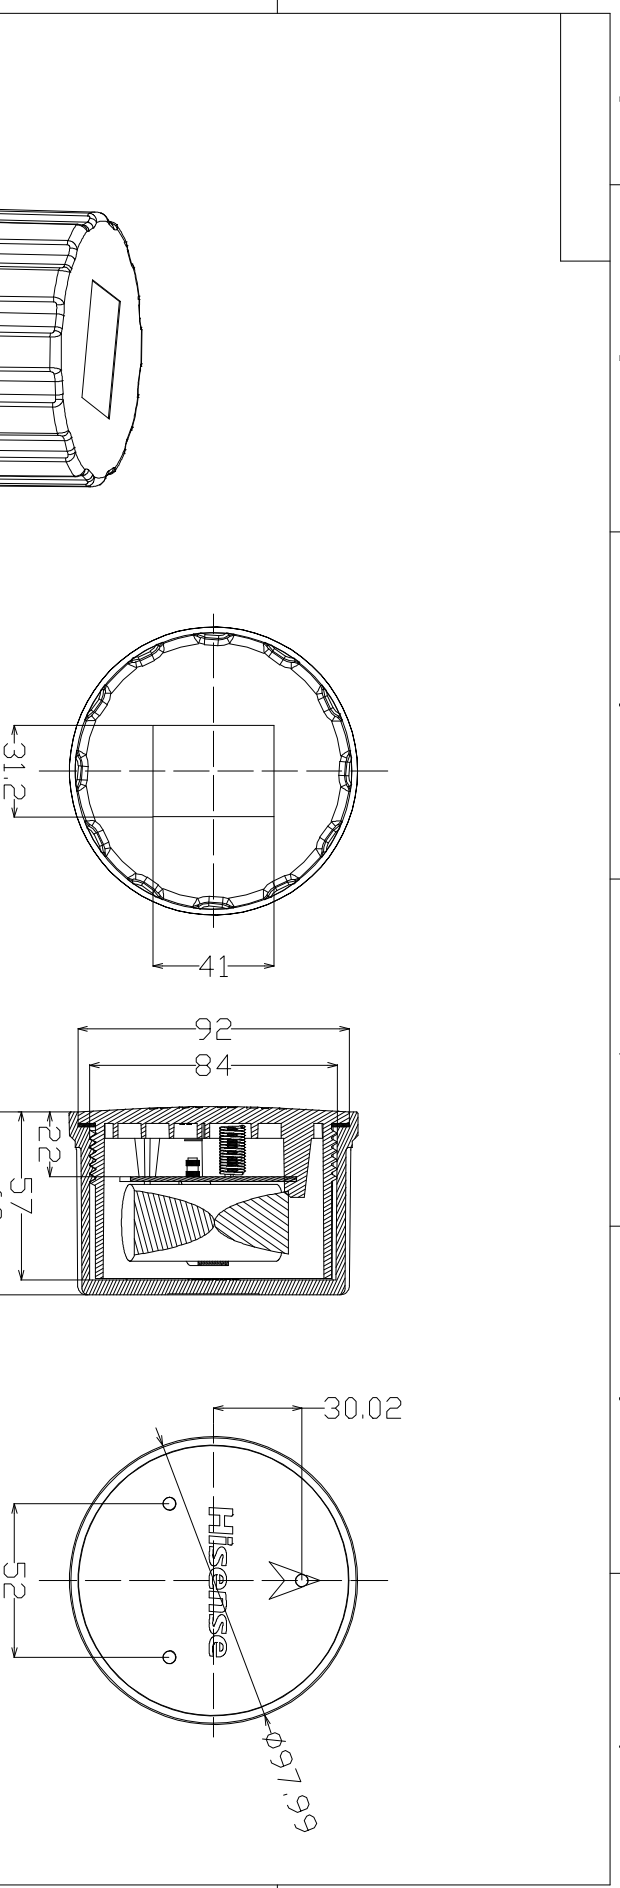

A

A

B

B

C

C

8	下盖	28-362-2	增强PC	1			
7	密封胶	28-362-4	硅胶	1			
6	弹簧			1			
5	固定板			1			
4	电池			2			
3	固定架	28-362-3	PC	1			
2	螺丝		铁	2			
1	上盖	28-362-1	增强PC	1			

D

D

黎浪红 Drawing 2017-01-06		审核 Auditing		批准 Confirm	
共	页	第	页		
产品编号 Product Code 28-362		产品名称 Product Name 增强PC		客户名称 Customer Name 宁波三和电器有限公司	
图纸比例 Drawing Scale 1:1		材料 Material 铁		数量 Quantity 1	
视图 View 1:1		单重 Weight 		备注 Remark 	

1

1

2

2

3

3

4

4